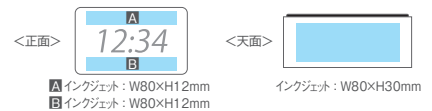

CLOCK, TIMER & THERMOMETER

WOODTONE LED CLOCK

他商品に比べ電池の消耗が早い、「省エネモード(※1)」もしくは「付属USBケーブル使用」の上、ご活用いただくことを推奨いたします。

(※1)「省エネモード」は製品の「DOWN」ボタンを押すことで切り替え対応可能です。

パッド シルク インクジェット レーザー 差し替え エンボス 転写

インテリアに馴染む木目調の置時計です。LED表示でUSB電源、乾電池2通りの電源に対応しているので、場所を選ばず使い分けられます。企業の周年記念品としてだけでなく、特別感を出せるノベルティとしても人気のアイテムです。

ウッド調LEDクロック

上代 **2,150** 円 (税別) 即日

- 出荷単位: 50個
- サイズ: W100×H60×D42mm
- 材質: ABS 他
- 梱包形態: 白箱入り
- 機能: 時計、カレンダー、アラーム、温度計、自動調光機能、サウンドコントロール機能
- 付属品: USB電源ケーブル(本体を充電するものではありません。電池は含まれておりません。(単4形乾電池4本対応))

ナチュラル 181245   ブラウン 181344   電池別売 (同梱可能)

WOOD PEN STAND LED CLOCK

パッド シルク インクジェット レーザー 差し替え エンボス 転写

ペンスタンド機能の付いた、スタイリッシュな木製LEDクロック。

ウッドペンスタンドクロック

上代 **3,650** 円 (税別) NEW

- 出荷単位: 50個
- サイズ: W68×H142×D70mm
- 材質: MDF、PVC 他
- 梱包形態: クラフト箱入り
- 機能: 時計、カレンダー、アラーム、温度計
- 付属品: USBケーブル/DCプラグ

ナチュラル 283840   チャコール 283949

目次

時計
タイマー
温度計

PC・オーディオ
スマホアクセサリー

文房具・キーホルダー

SDGS

アウトドア
スポーツ

バッグ・ポーチ

ガラス・マク
タシンプラー

生活
雑貨

印刷
方法

商品
一覧

お
申
込
書