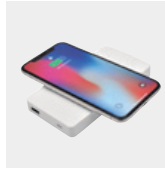

※スマホが無線充電に対応している必要があります。

Qi-COMPATIBLE COMPACT WIRELESS HIGH-SPEED CHARGER

パッド シルク インクジェット レーザー 差し替え エンボス 転写

Qi対応スマホを置くだけで高速充電ができるワイヤレス充電器です。

Qi(チー)対応コンパクトワイヤレス高速充電器

上代 **4,110** 円 (税別)

- 出荷単位: 20個
- サイズ: W56×H100×D10mm
- 材質: PC 他
- 梱包形態: 白箱入り
- 付属品: Type-Cケーブル
- 備考: (入力) 5V/2A 9V/1.67A (出力) 5W/7.5W/10W/15W(最大)

NEW

白
289545

パッド:
W20×H60mm

シルク:
W45×H80mm

インクジェット:
W45×H90mm

PC,AUDIO & SMART PHONE ACCESSORY

Qi-COMPATIBLE BATTERY CHARGER 6,000mAh

シーンによって2種類の充電方法からお選びいただけます。