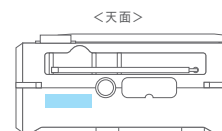

さすだけ充電ラジオライト

上代 **5,700** 円 (税別)

- 出荷単位: 10個
- サイズ: W160×H70×D77mm
- 材質: ABS、アクリル 他
- 梱包形態: 化粧箱入り
- 付属品: 充電ケーブル
- 備考: 充電式電池: DC3.6V 300mAh (ニッケル水素充電式電池×3本(パック内蔵))
  乾電池: DC: 6.0V (アルカリ単3形電池×4本使用)
  ※乾電池は含まれておりません。
  (受信周波数) AM/525~1630kHz
  FM/76~108MHz
  (出力端子) ヘッドホン端子3.5φミニジャック 1個、USB端子: 1個

黒
277153

パッド: W35×H10mm