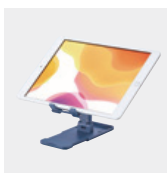

お好みのスマホケースにホルダーを挟むだけで簡単にショルダーストラップが装着可能です。ホルダーに名入れができ、イベントなどのノベルティとしてはもちろん、オリジナルグッズ・販売品としてもオススメです。

スマホケース用ストラップホルダー

上代 **500** 円 (税別)

- 出荷単位: 100個
- サイズ: W58×H38×D0.7mm
- 材質: ナイロン
- 梱包形態: ジッパーバッグ入り

※ 取扱説明書は別添えとなります。名入れ有りの場合はジッパーバッグに封入でのお届けとなります。

NEW

黒 297748 白 297847 ネイビー 297946

パッド: W40×H20mm

PC,AUDIO & SMART PHONE ACCESSORY

SMARTPHONE & TABLET HOLDER

コンパクトに折りたたむための持ち運びにも便利です。

パッド シルク インクジェット レーザー 差し替え エンボス 転写

折りたたんで持ち運ぶことができる、スマホ・タブレット用のスタンド。コンパクトに収納できる実用性の高いアイテムなので、ノベルティやオリジナルグッズにオススメです。

スマホも立てたまま充電できます。

最適な位置に合わせて使用できる角度調整機能付き。

※スマホが無線充電に対応している必要があります。

パッド シルク インクジェット レーザー 差し替え エンボス 転写

コンパクトに持ち運ぶことができ、スマホスタンド機能もついたワイヤレスチャージャー。広範囲のフルカラー印刷が可能なので、ノベルティや購入特典にぴったり。

ポケットワイヤレスチャージャー

上代 **2,930** 円 (税別)