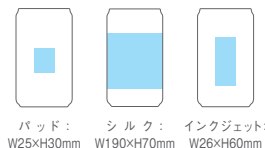

CAN TYPE GLASS (360ml)

パッド シルク インクジェット レーザー 差し替え エンボス 転写

ビール缶をイメージしたユニークなデザインで飲むことが楽しくなるグラス。また花瓶や小物入れとしても用いることができます。

缶型グラス (360ml)

上代 **675** 円 (税別)

- ●出荷単位: 48個
- ●サイズ: 直径67×H120mm
- ●容量: 360ml
- ●材質: ガラス
- ●梱包形態: 白箱入り

※シルク印刷の場合、後ろに隙間ができます。

NEW

クリア

288142

GLASS MUG (250ml)

パッド シルク インクジェット レーザー 差し替え エンボス 転写

シンプルなので様々なプリントが映えます。冷たい紅茶やジュースなどきれいな色目の飲み物にぴったり。

グラス製マグカップ (250ml)

上代 **675** 円 (税別)

- ●出荷単位: 48個
- ●サイズ: 直径71×H91mm
- ●容量: 250ml
- ●材質: ガラス
- ●梱包形態: 白箱入り

NEW

クリア

281648

CAN TYPE GLASS (490ml)

パッド シルク インクジェット レーザー 差し替え エンボス 転写

ビール缶をイメージしたユニークなデザインで飲むことが楽しくなるグラス。また花瓶や小物入れとしても用いることができます。

缶型グラス (490ml)

上代 **700** 円 (税別)

- ●出荷単位: 48個
- ●サイズ: 直径72×H131mm
- ●容量: 490ml
- ●材質: ガラス
- ●梱包形態: 白箱入り

※シルク印刷の場合、後ろに隙間ができます。

NEW

クリア

288241