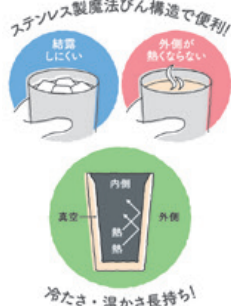

シルク：W190×H125mm
通常の印刷価格と異なります

レーザー：W50×H50mm
通常の印刷価格と異なります

THERMOS

※メーカーの都合によって、急な仕様変更、価格変更、廃盤になる可能性があります。

GLASS, MUG & TUMBLER

VACUUM INSULATION TUMBLER (350ml)

THERMOS

※メーカーの都合によって、急な仕様変更、価格変更、廃盤になる可能性があります。

パッド|シルク|インクジェット|レーザー|差し替え|エンボス|転写

冷たさと温かさが長持ちの真空二重構造のサーモス 真空断熱タンブラーです。回転シルク印刷は広範囲に名入れができ、ノベルティやオリジナルグッズとして最適! レーザー印刷で企業ロゴを名入れして高級感がある周年記念品としていかがでしょうか。

真空断熱タンブラー (350ml)

上代 **2,125** 円 (税別)

NEW

- 出荷単位: 12個
- サイズ: 直径70×H145mm
- 容量: 350ml
- 材質: ステンレス鋼
- 梱包形態: 化粧箱入り