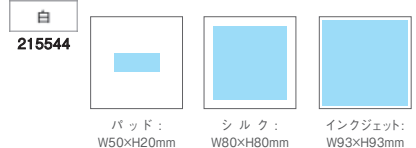

白雲石コースター(角型)

上代 **350** 円 (税別) 即日

- ●出荷単位: 100個
- ●サイズ: W100×H100×D8mm
- ●材質: 白雲石、コルク
- ●梱包形態: クラフトボックス入り

※天然素材のため、製造過程で欠けや剥がれ、斑点がでる場合がございます。