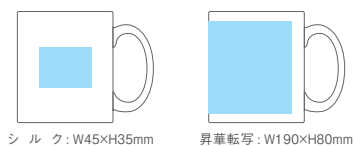

- 目次
- 時計・タイマー・温度計
- PC・オーディオ
- 文房具・キーホルダー
- SDGs
- アウトドア
- バッグ・ポーチ
- グラス・マグ
- 生活雑貨
- 印刷方法
- 商品一覧
- お申込書

MUG FOR SUBLIMATION TRANSFER (320ml)

パッド シルク インクジェット レーザー 差し替え エンボス 転写

フルカラー（昇華転写）で印刷できるマグカップ！名入れサイズが大きくキャラクターや写真プリントに最適！マグカップは特別な贈り物としても人気なので、周年記念品にもオススメです。オリジナルグッズの定番として、ノベルティグッズとして様々な提案に盛り込めます。

フルカラー転写対応陶器マグカップ(320ml)

本体(白) 上代 **600** 円(税別)
本体(ゴールド) 上代 **800** 円(税別)

- ●出荷単位：30個
- ●サイズ：直径82×H96mm
- ●容量：320ml
- ●材質：ストーンウェア
- ●梱包形態：標準箱(白箱)
  オプション箱(PPクリアケース)は別途費用発生致します。

白 **109546**
ゴールド **124143**

シルク: W45×H35mm   昇華転写: W190×H80mm