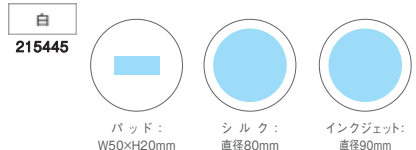

白雲石コースター(丸型)

上代 **350** 円 (税別) 即日

- ●出荷単位: 100個
- ●サイズ: 直径100×D8mm
- ●材質: 白雲石、コルク
- ●梱包形態: クラフトボックス入り

※天然素材のため、製造過程で欠けや剥がれ、斑点がでる場合がございます。