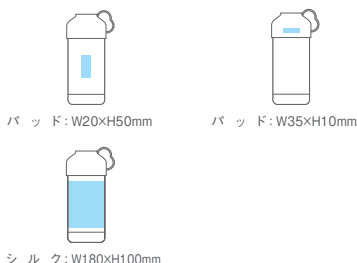

ステンレスペットボトルクーラー

上代 **2,100** 円 (税別) ECO NEW

1. 出荷単位: 12個
   - サイズ: W95×H205×D85mm
   - 材質: ステンレス鋼、PP
   - 梱包形態: 化粧箱入り
2. ※500ml, 600mlのペットボトル専用
   ※シルク印刷の場合、後ろに隙間ができます。

グレー	ベージュ
281945	282041