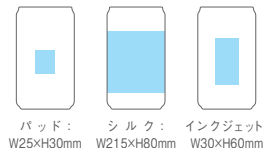

CAN TYPE GLASS (360ml)

パッド シルク インクジェット レーザー 差し替え エンボス 転写

ビール缶をイメージしたユニークなデザインで飲むことが楽しくなるグラス。また花瓶や小物入れとしても用いることができます。

缶型グラス (360ml)

上代 **675** 円 (税別)

- ●出荷単位: 48個
- ●サイズ: 直径67×H120mm
- ●容量: 360ml
- ●材質: ガラス
- ●梱包形態: 白箱入り

※シルク印刷の場合、後ろに隙間ができます。

NEW

クリア

288142

GLASS MUG (250ml)

パッド シルク インクジェット レーザー 差し替え エンボス 転写

シンプルなので様々なプリントが映えます。冷たい紅茶やジュースなどきれいな色目の飲み物にぴったり。

グラス製マグカップ (250ml)

上代 **675** 円 (税別)

- ●出荷単位: 48個
- ●サイズ: 直径71×H91mm
- ●容量: 250ml
- ●材質: ガラス
- ●梱包形態: 白箱入り

NEW

クリア

281648

CAN TYPE GLASS (490ml)

パッド シルク インクジェット レーザー 差し替え エンボス 転写

ビール缶をイメージしたユニークなデザインで飲むことが楽しくなるグラス。また花瓶や小物入れとしても用いることができます。

缶型グラス (490ml)

上代 **700** 円 (税別)

- ●出荷単位: 48個
- ●サイズ: 直径72×H131mm
- ●容量: 490ml
- ●材質: ガラス
- ●梱包形態: 白箱入り

※シルク印刷の場合、後ろに隙間ができます。

NEW

クリア

288241