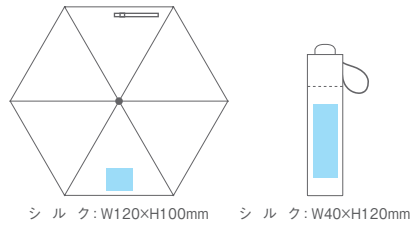

- 目次
- 時計・タイマー・温度計
- PC・オーディオ
- 文房具・キーホルダー
- SDGs
- アウトドア
- バッグ・ポーチ
- グラス・マグ
- 生活雑貨
- 印刷方法
- 商品一覧
- お申込書

FOLDING UMBRELLA

パッド シルク インクジェット レーザー 差し替え エンボス 転写

軽量でコンパクトな折りたたみ傘、バッグの中に簡単に収納でき、楽々持ち運びができます。耐風仕様も魅力です。

折りたたみ傘(55cm×6本骨耐風仕様)

上代 **1,375**円(税別)

- ●出荷単位: 60個
- ●サイズ: (鏡骨) 550mm、(収納時) 直径40×H240mm
- ●材質: ポリエステル、PP、スチール 他
- ●梱包形態: PP袋入り
- ●備考: (傘を広げたサイズ) 直径970mm

ペーージュ	ブラック	ネイビー	レッド
116841	116742	116643	116940

※通常のシルク印刷と値段が異なります