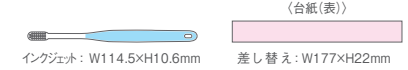

パッド シルク インクジェット レーザー 差し替え エンボス 転写

デザインが映えるフルカラー対応のクリア歯ブラシです。

デザイン歯ブラシ(大人用)

- 価格: お問い合わせください
- 出荷単位: 100個
- サイズ: (歯ブラシ) W175×H13×D9mm (毛の長さ) 10mm
- 材質: (ハンドル) AS (毛) ナイロン (キャップ) PP
- 梱包形態: クリアケース入り
- ブラシの硬さ: 普通(メーカー基準)
- 付属品: キャップ

日本製

クリア

269806AA

TRAVEL TOOTHBRUSH SET

※印刷イメージ

※裏面に印刷となります。

パッド シルク インクジェット レーザー 差し替え エンボス 転写

歯ブラシセットが新登場!
会社や学校、旅行先での歯磨きに最適です。